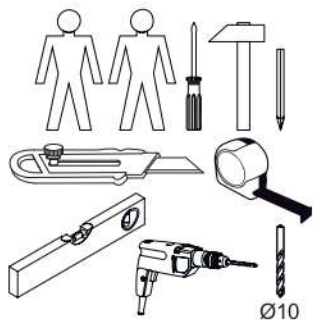

# CONRAD 2D (komoda)

KÓD	ROZMĚR			BALÍČEK	
	ROZMĚR	ROZMĚR	ROZMĚR		
001	900	387	16	1	1/1
002	900	387	16	1	1/1
003	862	397	16/22	1	1/1
004	862	397	16/22	1	1/1
005	768	365	16	1	1/1
006	802	410	16/32	1	1/1
007	802	410	16/32	1	1/1
011	918	393	2,5	2	1/1
PŘÍSLUŠENSTVÍ				1	1/1

<b>4x e1</b> Ø7x50 	<b>8x f1</b> Ø8x30 	<b>1x f3</b> 	<b>1x n14</b> 
<b>1x p17</b> Ø6x50 	<b>18x p25</b> Ø3.5x16 	<b>4x r1</b> 15x12 	<b>4x r16</b> Ø5x24 
<b>4x s2</b> 	<b>1x z1</b> 	<b>4x p9</b> 	<b>8x p18</b> 
<b>2x c46</b> 	<b>8x l2</b> 	<b>4x d1</b> 	<b>4x k311.05</b> 
<b>4x a144</b> 	<b>4x b119</b> 		