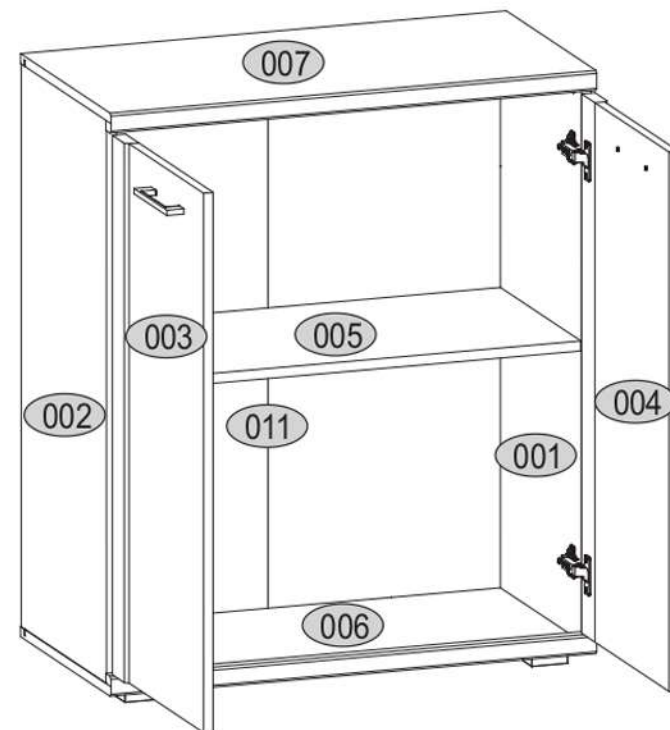

# CONRAD 2D (komoda)

KÓD	ROZMĚR			BALÍČEK	
	ROZMĚR	ROZMĚR	ROZMĚR		
001	900	387	16	1	1/1
002	900	387	16	1	1/1
003	862	397	16/22	1	1/1
004	862	397	16/22	1	1/1
005	768	365	16	1	1/1
006	802	410	16/32	1	1/1
007	802	410	16/32	1	1/1
011	918	393	2,5	2	1/1
PŘÍSLUŠENSTVÍ				1	1/1

<b>4x e1</b> Ø7x50 	<b>8x f1</b> Ø8x30 	<b>1x f3</b> 	<b>1x n14</b> 
<b>1x p17</b> Ø6x50 	<b>18x p25</b> Ø3.5x16 	<b>4x r1</b> 15x12 	<b>4x r16</b> Ø5x24 
<b>4x s2</b> 	<b>1x z1</b> 	<b>4x p9</b> 	<b>8x p18</b> 
<b>2x c46</b> 	<b>8x l2</b> 	<b>4x d1</b> 	<b>4x k311.05</b> 
<b>4x a144</b> 	<b>4x b119</b> 		