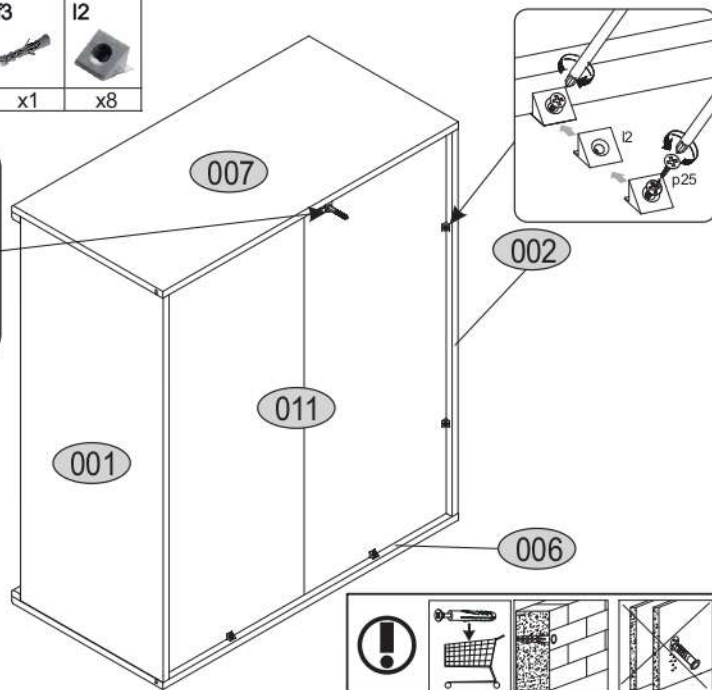

6

n14	p25	p17	f3	l2
x1	x10	x1	x1	x8

7