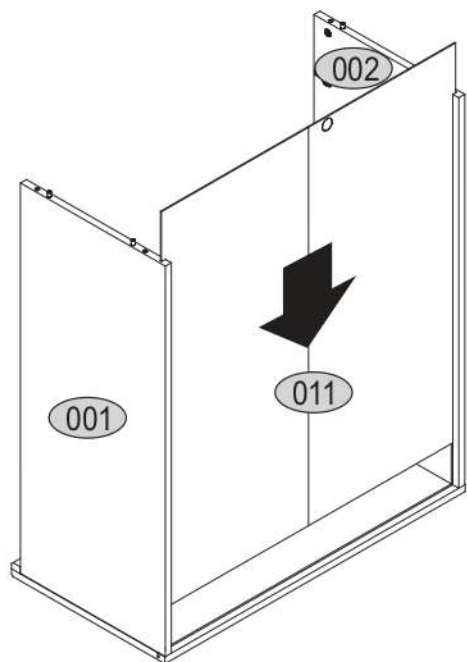

4

5

6

n14	p25	p17	f3	l2
x1	x10	x1	x1	x8

7