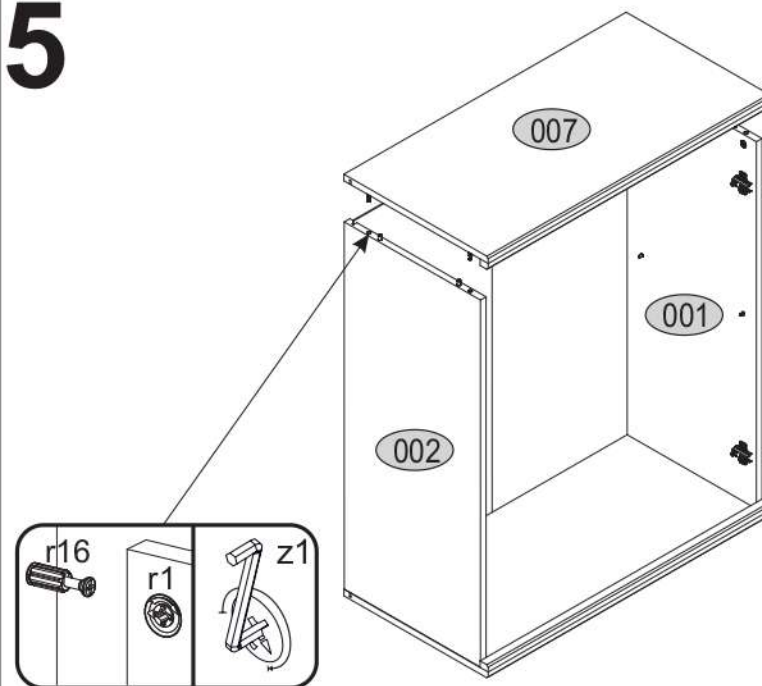

4

5

6

n14	p25	p17	f3	l2
x1	x10	x1	x1	x8

7