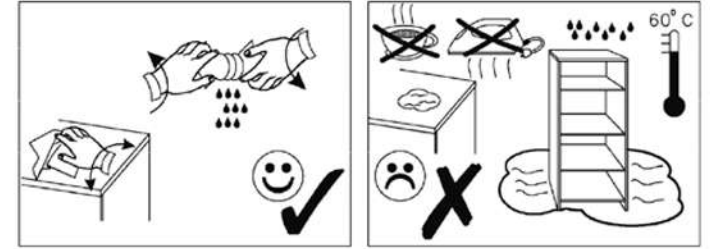

4x e1 Ø7x50 	8x f1 Ø8x30 	1x f3 	1x n14
1x p17 Ø6x50 	18x p25 Ø3.5x16 	4x r1 15x12 	4x r16 Ø5x24
4x s2 	1x z1 	4x p9 	8x p18
2x c46 	8x l2 	4x d1 	4x k311.05
4x a144 	4x b119