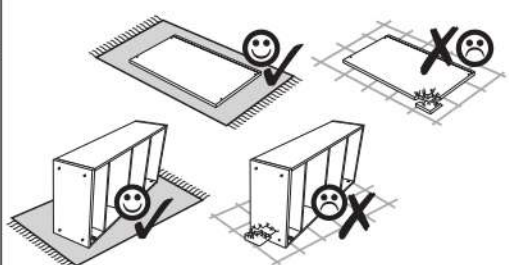

# CONRAD 2D (komoda)

KÓD	ROZMĚR			BALÍČEK	
	ROZMĚR	ROZMĚR	ROZMĚR		
001	900	387	16	1	1/1
002	900	387	16	1	1/1
003	862	397	16/22	1	1/1
004	862	397	16/22	1	1/1
005	768	365	16	1	1/1
006	802	410	16/32	1	1/1
007	802	410	16/32	1	1/1
011	918	393	2,5	2	1/1
PŘÍSLUŠENSTVÍ				1	1/1

<b>4x e1</b> Ø7x50 	<b>8x f1</b> Ø8x30 	<b>1x f3</b> 	<b>1x n14</b> 
<b>1x p17</b> Ø6x50 	<b>18x p25</b> Ø3.5x16 	<b>4x r1</b> 15x12 	<b>4x r16</b> Ø5x24 
<b>4x s2</b> 	<b>1x z1</b> 	<b>4x p9</b> 	<b>8x p18</b> 
<b>2x c46</b> 	<b>8x l2</b> 	<b>4x d1</b> 	<b>4x k311.05</b> 
<b>4x a144</b> 	<b>4x b119</b> 		