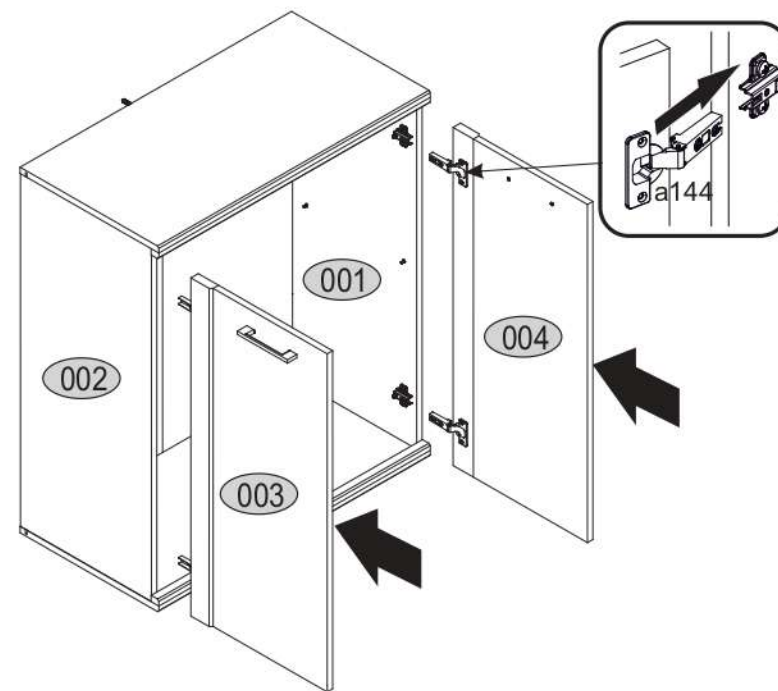

4

5

6

n14	p25	p17	f3	l2
x1	x10	x1	x1	x8

7