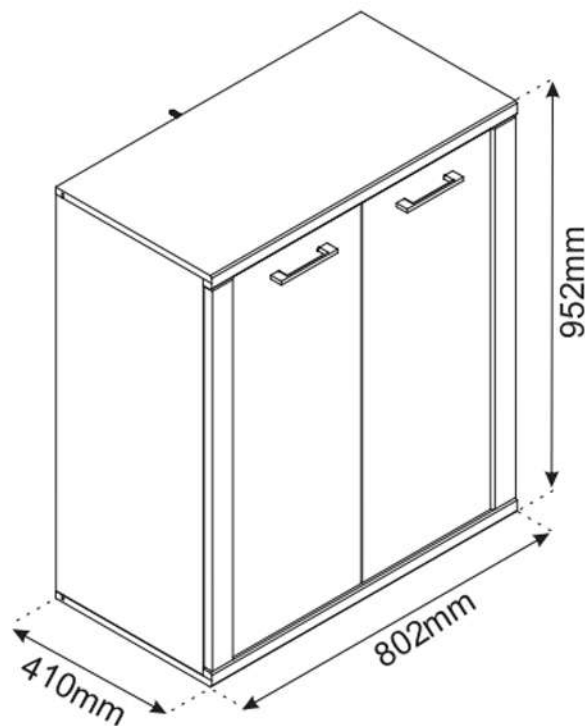

# CONRAD 2D (komoda)

KÓD	ROZMĚR			BALÍČEK	
	ROZMĚR	ROZMĚR	ROZMĚR		
001	900	387	16	1	1/1
002	900	387	16	1	1/1
003	862	397	16/22	1	1/1
004	862	397	16/22	1	1/1
005	768	365	16	1	1/1
006	802	410	16/32	1	1/1
007	802	410	16/32	1	1/1
011	918	393	2,5	2	1/1
PŘÍSLUŠENSTVÍ				1	1/1

<b>4x e1</b> Ø7x50 	<b>8x f1</b> Ø8x30 	<b>1x f3</b> 	<b>1x n14</b> 
<b>1x p17</b> Ø6x50 	<b>18x p25</b> Ø3.5x16 	<b>4x r1</b> 15x12 	<b>4x r16</b> Ø5x24 
<b>4x s2</b> 	<b>1x z1</b> 	<b>4x p9</b> 	<b>8x p18</b> 
<b>2x c46</b> 	<b>8x l2</b> 	<b>4x d1</b> 	<b>4x k311.05</b> 
<b>4x a144</b> 	<b>4x b119</b> 		